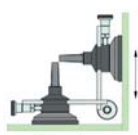

VARIABELE MONTAGEHULP

Houdt het glas aan de binnen- en buitenzijde van de ruiten gefixeerd.

- Rubber zuignappen Ø 60 mm houden de glasplaten vast totdat de lijm is uitgehard
- Hoogte en positie verstelbaar (8 mm) d.m.v. draaiknoppen
- Verstelbaar tussen de 60° en 240°