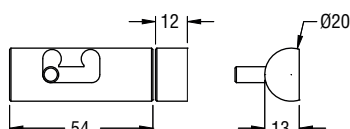

DEURVERGREDELING Ø 20 MM

UV-verlijmbare deurvergrendeling.

- Materiaal: RVS
- Afmeting huis: 54 x Ø 20 mm
- Afmeting slotontvanger: 12 x Ø 12 mm

Art. code	Omschrijving	vke
428.207.31	RVS deurvergrendeling	1 stuk

DEURVERGREDELING Ø 12 MM

UV-verlijmbare deurvergrendeling.

- Materiaal: RVS
- Afmeting huis: 33,5 x Ø 12 mm
- Afmeting slotontvanger: 10,5 x Ø 12 mm
- Lijmvlak huis: ca. 33 x 10 mm
- Lijmvlak slotontvanger: 10 x 10 mm

Art. code	Omschrijving	vke
428.208.31	RVS deurvergrendeling	1 stuk

DEURVERGREDELING Ø 20 MM

UV-verlijmbare deurvergrendeling.

- Materiaal: RVS
- Afmeting huis: 38 x Ø 20 mm
- Afmeting slotontvanger: 12 x Ø 20 mm
- Lijmvlak huis: ca. 38 x 16 mm
- Lijmvlak slotontvanger: 12 x 16 mm

429.CHLUV10.31

429.CHLUV20.31

Art. code	Omschrijving	Afmeting	Pen	vke
429.CHLUV10.31	Naturel RVS	H 50 x Ø 10 x D 8 mm	Ø 5 x 6 mm	1 stuk
429.CHLUV20.31	Naturel RVS	H 66 x Ø 20 x D 13 mm	Ø 8 x 8 mm	1 stuk