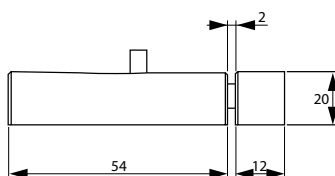

DEURVERGREDELING Ø 20 MM

UV-verlijmbare deurvergrendeling.

- Materiaal: RVS
- Afmeting huis: 54 x Ø 20 mm
- Afmeting slotontvanger: 12 x Ø 12 mm

Art. code	Omschrijving	vke
428.207.31	RVS deurvergrendeling	1 stuk

DEURVERGREDELING Ø 12 MM

UV-verlijmbare deurvergrendeling.

- Materiaal: RVS
- Afmeting huis: 33,5 x Ø 12 mm
- Afmeting slotontvanger: 10,5 x Ø 12 mm
- Lijmvlak huis: ca. 33 x 10 mm
- Lijmvlak slotontvanger: 10 x 10 mm

Art. code	Omschrijving	vke
428.208.31	RVS deurvergrendeling	1 stuk

DEURVERGREDELING Ø 20 MM

UV-verlijmbare deurvergrendeling.

- Materiaal: RVS
- Afmeting huis: 38 x Ø 20 mm
- Afmeting slotontvanger: 12 x Ø 20 mm
- Lijmvlak huis: ca. 38 x 16 mm
- Lijmvlak slotontvanger: 12 x 16 mm

429.CHLUV10.31

429.CHLUV20.31

Art. code	Omschrijving	Afmeting	Pen	vke
429.CHLUV10.31	Naturel RVS	H 50 x Ø 10 x D 8 mm	Ø 5 x 6 mm	1 stuk
429.CHLUV20.31	Naturel RVS	H 66 x Ø 20 x D 13 mm	Ø 8 x 8 mm	1 stuk