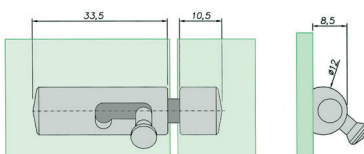

DEURVERGREDELING Ø 20 MM

UV-verlijmbare deurvergrendeling.

- Materiaal: RVS
- Afmeting huis: 54 x Ø 20 mm
- Afmeting slotontvanger: 12 x Ø 12 mm

Art. code	Omschrijving	vke
428.207.31	RVS deurvergrendeling	1 stuk

DEURVERGREDELING Ø 12 MM

UV-verlijmbare deurvergrendeling.

- Materiaal: RVS
- Afmeting huis: 33,5 x Ø 12 mm
- Afmeting slotontvanger: 10,5 x Ø 12 mm
- Lijmvlak huis: ca. 33 x 10 mm
- Lijmvlak slotontvanger: 10 x 10 mm

Art. code	Omschrijving	vke
428.208.31	RVS deurvergrendeling	1 stuk

DEURVERGREDELING Ø 20 MM

UV-verlijmbare deurvergrendeling.

- Materiaal: RVS
- Afmeting huis: 38 x Ø 20 mm
- Afmeting slotontvanger: 12 x Ø 20 mm
- Lijmvlak huis: ca. 38 x 16 mm
- Lijmvlak slotontvanger: 12 x 16 mm

429.CHLUV10.31

429.CHLUV20.31

Art. code	Omschrijving	Afmeting	Pen	vke
429.CHLUV10.31	Naturel RVS	H 50 x Ø 10 x D 8 mm	Ø 5 x 6 mm	1 stuk
429.CHLUV20.31	Naturel RVS	H 66 x Ø 20 x D 13 mm	Ø 8 x 8 mm	1 stuk