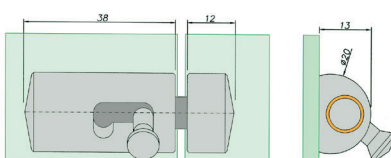

DEURVERGREDELING Ø 20 MM

UV-verlijmbare deurvergrendeling.

- Materiaal: RVS
- Afmeting huis: 54 x Ø 20 mm
- Afmeting slotontvanger: 12 x Ø 12 mm

Art. code	Omschrijving	vke
428.207.31	RVS deurvergrendeling	1 stuk

DEURVERGREDELING Ø 12 MM

UV-verlijmbare deurvergrendeling.

- Materiaal: RVS
- Afmeting huis: 33,5 x Ø 12 mm
- Afmeting slotontvanger: 10,5 x Ø 12 mm
- Lijmvlak huis: ca. 33 x 10 mm
- Lijmvlak slotontvanger: 10 x 10 mm

Art. code	Omschrijving	vke
428.208.31	RVS deurvergrendeling	1 stuk

DEURVERGREDELING Ø 20 MM

UV-verlijmbare deurvergrendeling.

- Materiaal: RVS
- Afmeting huis: 38 x Ø 20 mm
- Afmeting slotontvanger: 12 x Ø 20 mm
- Lijmvlak huis: ca. 38 x 16 mm
- Lijmvlak slotontvanger: 12 x 16 mm

429.CHLUV10.31

429.CHLUV20.31

Art. code	Omschrijving	Afmeting	Pen	vke
429.CHLUV10.31	Naturel RVS	H 50 x Ø 10 x D 8 mm	Ø 5 x 6 mm	1 stuk
429.CHLUV20.31	Naturel RVS	H 66 x Ø 20 x D 13 mm	Ø 8 x 8 mm	1 stuk