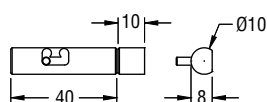

DEURVERGREDELING Ø 20 MM

UV-verlijmbare deurvergrendeling.

- Materiaal: RVS
- Afmeting huis: 54 x Ø 20 mm
- Afmeting slotontvanger: 12 x Ø 12 mm

Art. code	Omschrijving	vke
428.207.31	RVS deurvergrendeling	1 stuk

DEURVERGREDELING Ø 12 MM

UV-verlijmbare deurvergrendeling.

- Materiaal: RVS
- Afmeting huis: 33,5 x Ø 12 mm
- Afmeting slotontvanger: 10,5 x Ø 12 mm
- Lijmvlak huis: ca. 33 x 10 mm
- Lijmvlak slotontvanger: 10 x 10 mm

Art. code	Omschrijving	vke
428.208.31	RVS deurvergrendeling	1 stuk

DEURVERGREDELING Ø 20 MM

UV-verlijmbare deurvergrendeling.

- Materiaal: RVS
- Afmeting huis: 38 x Ø 20 mm
- Afmeting slotontvanger: 12 x Ø 20 mm
- Lijmvlak huis: ca. 38 x 16 mm
- Lijmvlak slotontvanger: 12 x 16 mm

429.CHLUV10.31

429.CHLUV20.31

Art. code	Omschrijving	Afmeting	Pen	vke
429.CHLUV10.31	Naturel RVS	H 50 x Ø 10 x D 8 mm	Ø 5 x 6 mm	1 stuk
429.CHLUV20.31	Naturel RVS	H 66 x Ø 20 x D 13 mm	Ø 8 x 8 mm	1 stuk