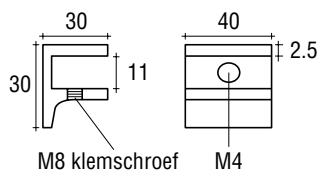

MASSIEF MESSING GLASPLAATDRAGER

Glasplaatdrager met afgeronde hoeken, voorzien van messing klemschroef met zachte pvc top.
- Exclusief bevestigingsschroeven

Art. code	Omschrijving	vke
414.1025.12	Mat velours	1 stuk
414.1025.14	Glanzend verchromd	1 stuk
414.1025.16	Glanzend verguld	1 stuk
414.1025.111	Wit gemoffeld RAL 9016	1 stuk
414.1025.13	RVS effect	1 stuk

MASSIEF MESSING F-GLASPLAATDRAGER VOOR GROTER DRAAGVERMOGEN

Glasplaatdrager met afgeronde hoeken, voorzien van messing klemschroef met zachte pvc top.
- Exclusief bevestigingsschroeven

Art. code	Omschrijving	vke
411.1026.12	Mat velours	1 stuk
411.1026.14	Glanzend verchromd	1 stuk
411.1026.16	Glanzend verguld	1 stuk
411.1026.111	Wit gemoffeld RAL 9016	1 stuk
411.1026.13	RVS effect	1 stuk

SCHROEFJE M8 X 7

Los bevestigingsschroefje M8 x 7.

Art. code	Omschrijving	vke
411.900.14	Verchromd	1 stuk
411.900.16	Messing	1 stuk