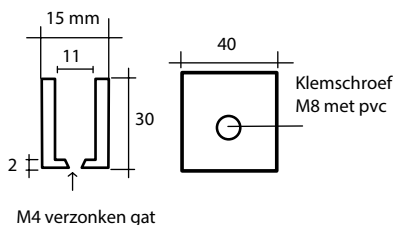

MASSIEF MESSING GLASPLAATDRAGER

Glasplaatdrager met afgeronde hoeken, voorzien van messing klemschroef met zachte pvc top.
- Exclusief bevestigingsschroeven

Art. code	Omschrijving	vke
414.1025.12	Mat velours	1 stuk
414.1025.14	Glanzend verchromd	1 stuk
414.1025.16	Glanzend verguld	1 stuk
414.1025.111	Wit gemoffeld RAL 9016	1 stuk
414.1025.13	RVS effect	1 stuk

MASSIEF MESSING F-GLASPLAATDRAGER VOOR GROTER DRAAGVERMOGEN

Glasplaatdrager met afgeronde hoeken, voorzien van messing klemschroef met zachte pvc top.
- Exclusief bevestigingsschroeven

Art. code	Omschrijving	vke
411.1026.12	Mat velours	1 stuk
411.1026.14	Glanzend verchromd	1 stuk
411.1026.16	Glanzend verguld	1 stuk
411.1026.111	Wit gemoffeld RAL 9016	1 stuk
411.1026.13	RVS effect	1 stuk

SCHROEFJE M8 X 7

Los bevestigingsschroefje M8 x 7.

Art. code	Omschrijving	vke
411.900.14	Verchromd	1 stuk
411.900.16	Messing	1 stuk