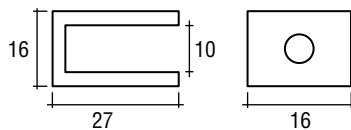

VASTE GLASPLAATHOUDER

Wordt geleverd inclusief hout Schroef.

- Materiaal: messing

Art. code	Omschrijving	vke
410.027.14	Glanzend verchromd	1 stuk

GLASKLEMMEN

LEGPLANKEN

SPIEGEL-
BEVESTIGINGEN

UV-VERLUMING

SCHUIFDEUREN
SCHUIFRUITEN

WANDEN - BAALIES
KASSA'S

KLEINMEUBELEN

PANORAMISCHE
SPIEGELS

REINIGING