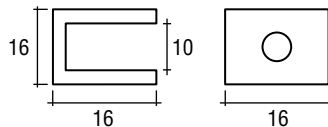

VASTE GLASPLAATHOUDER

Wordt geleverd inclusief hout Schroef.

- Materiaal: messing

Art. code	Omschrijving	vke
410.026.14	Glanzend verchromd	1 set à 10 stuks
410.026.16	Messing	1 set à 10 stuks