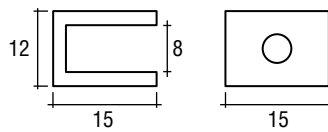

VASTE GLASPLAATHOUDER

Wordt geleverd inclusief hout Schroef.

- Materiaal: messing

Art. code	Omschrijving	vke
410.025.14	Glanzend verchromd	1 set à 10 stuks