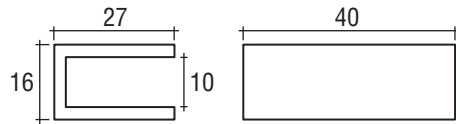

SPIEGEL-
BEVESTIGINGEN

Art. code	Omschrijving	vke
640.024.14	Glanzend verchromd	1 stel

GLASDEURSCHARNIER GLAS/GLAS

Inklemmen van glas d.m.v. schroeven met kurkje.

- Materiaal: messing
- Afmeting: 16 x 17 mm
- Toepassing: spiegels, glazen deuren en vitrines