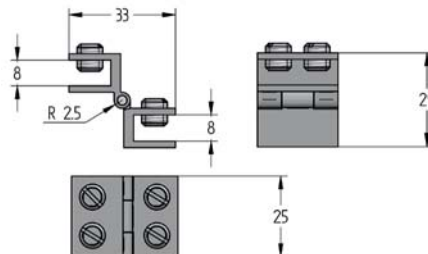

Inklemmen van glas d.m.v. schroeven met kurkje.

- Materiaal: messing
- Afmeting: 16 x 17 mm
- Toepassing: spiegels, glazen deuren en vitrines

UV-VERLUMING

Art. code	Omschrijving	vke
640.205.14	Glanzend verchromd	1 stuk

GLASDEURSCHARNIER GLAS/GLAS

Inklemmen van glas d.m.v. schroeven met kurkje.

- Materiaal: messing
- Afmeting: 16 x 25 mm
- Toepassing: spiegels, glazen deuren en vitrines

SCHUIFDEUREN
SCHUIFRUITEN

WANDEN - BAALIS
KASSA'S

Art. code	Omschrijving	vke
640.206.14	Glanzend verchromd	1 stuk

KLEINMEUBELEN

GLASDEURSCHARNIER GLAS/GLAS

Inklemmen van glas d.m.v. schroeven met kurkje.

- Materiaal: messing
- Afmeting: 28 x 25 mm
- Toepassing: spiegels, glazen deuren en vitrines