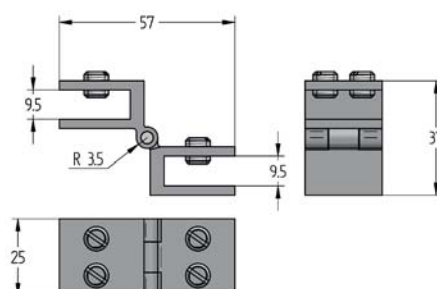

Inklemmen van glas d.m.v. schroeven met kurkje.

- Materiaal: messing
- Afmeting: 16 x 17 mm
- Toepassing: spiegels, glazen deuren en vitrines

UV-VERLUMING

Art. code	Omschrijving	vke
640.205.14	Glanzend verchromd	1 stuk

GLASDEURSCHARNIER GLAS/GLAS

Inklemmen van glas d.m.v. schroeven met kurkje.

- Materiaal: messing
- Afmeting: 16 x 25 mm
- Toepassing: spiegels, glazen deuren en vitrines

SCHUIFDEUREN
SCHUIFRUITEN

WANDEN - BAALIS
KASSA'S

Art. code	Omschrijving	vke
640.206.14	Glanzend verchromd	1 stuk

KLEINMEUBELEN

GLASDEURSCHARNIER GLAS/GLAS

Inklemmen van glas d.m.v. schroeven met kurkje.

- Materiaal: messing
- Afmeting: 28 x 25 mm
- Toepassing: spiegels, glazen deuren en vitrines