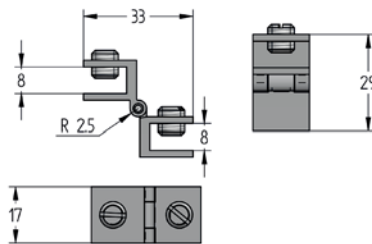

SCHARNIER WEV1

Scharnier voor glas.

- Materiaal: messing
- Geleverd inclusief huls

GLASKLEMMEN

LEGPLANKEN

SPIEGEL-
BEVESTIGINGEN

Art. code	Omschrijving	vke
640.024.14	Glanzend verchromd	1 stel

GLASDEURSCHARNIER GLAS/GLAS

Inklemmen van glas d.m.v. schroeven met kurkje.

- Materiaal: messing
- Afmeting: 16 x 17 mm
- Toepassing: spiegels, glazen deuren en vitrines

UV-VERLUMING

Art. code	Omschrijving	vke
640.205.14	Glanzend verchromd	1 stuk

GLASDEURSCHARNIER GLAS/GLAS

Inklemmen van glas d.m.v. schroeven met kurkje.

- Materiaal: messing
- Afmeting: 16 x 25 mm
- Toepassing: spiegels, glazen deuren en vitrines

SCHUIFDEUREN
SCHUIFRUITEN

WANDEN - BAALIS
KASSA'S

Art. code	Omschrijving	vke
640.206.14	Glanzend verchromd	1 stuk

KLEINMEUBELEN

GLASDEURSCHARNIER GLAS/GLAS

Inklemmen van glas d.m.v. schroeven met kurkje.

- Materiaal: messing
- Afmeting: 28 x 25 mm
- Toepassing: spiegels, glazen deuren en vitrines