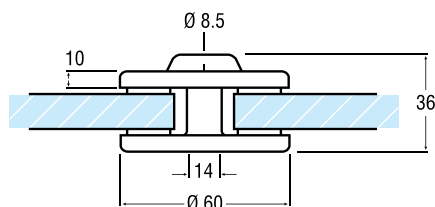

WIEGAND MIDDENKLEM MODEL 7 MET RECHTE ACHTERKANT

Voor balkons, trappen en scheidingswanden. Wordt toegepast op plaatsen waar het glaspaneel voor de post moet komen.

- Inclusief 2 RVS Torxbouten M6 x 16 en 4 zelfklevende klemrubbers
- Glasmaat = afstand midden van klem A tot midden van klem B +/- 20 mm