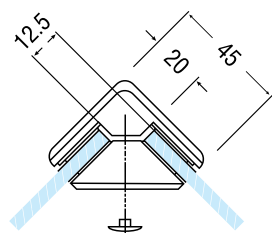

KLEMRUBBERS WIEGAND MODEL 5

Art. code	Omschrijving	vke
305.999.0800	Voor glasdikte 8 mm	1 stel
305.999.1000	Voor glasdikte 10 mm	1 stel
305.999.1200	Voor glasdikte 12 mm	1 stel

WIEGAND HOEKKLEM MODEL 6

Hoekklemmen Wiegand model 6 voor 90° glas/glas verbinding.

- Inclusief 4 klemrubbers
- Afmeting voorzijde 45 x 45 mm

Art. code	Omschrijving	vke
306.000.00	Brut (onbewerkt)	1 stuk
306.000.12	* Mat velours	1 stuk
306.000.14	* Glanzend verchromd	1 stuk
306.000.111	Wit gemoffeld RAL 9016	1 stuk
306.000.113	Zwart gemoffeld RAL 9005	1 stuk

WIEGAND MIDDENKLEM MODEL 7 MET RECHTE ACHTERKANT

Voor balkons, trappen en scheidingswanden. Wordt toegepast op plaatsen waar het glaspaneel voor de post moet komen.

- Inclusief 2 RVS Torxbouten M6 x 16 en 4 zelfklevende klemrubbers
- Glasmaat = afstand midden van klem A tot midden van klem B +/- 20 mm