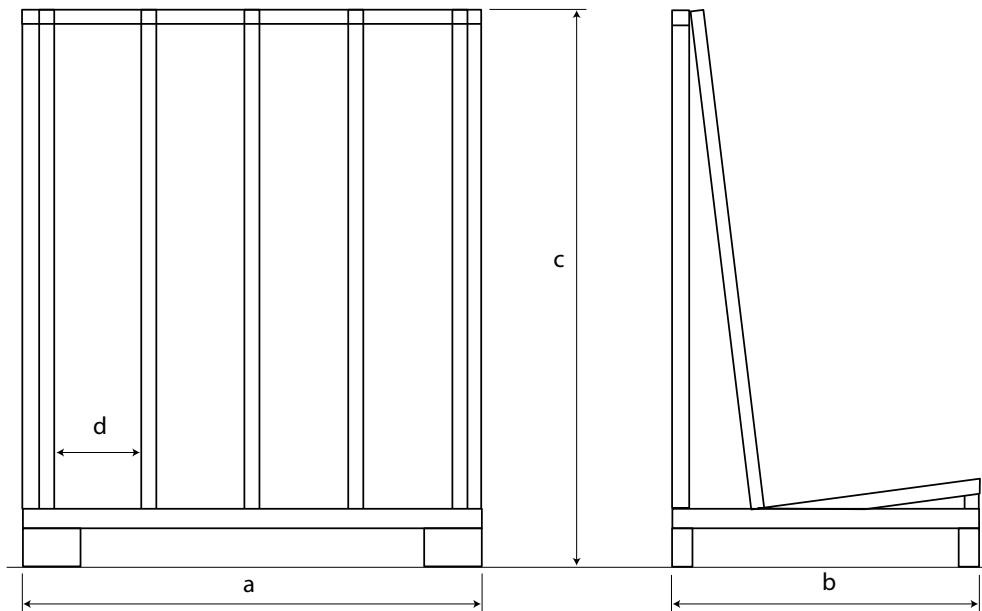

## Transportbok PSD

- Voor het transport van isolatieglas
- Verplaatsbaar met een palletwagen of vorkheftruck
- Vervaardigd uit C-profielen
- Bekleding opzetblokken: volrubber
- Bekleding rugzijde: holrubber

Art. code	Type	Lengte (a)	Breedte (b)	Hoogte (c)	Maat (d)	Opzetbreedte	Capaciteit	Gewicht	vke
201.19.120	PSD-120	1.200 mm	800 mm	1.360 mm	245 mm	600 mm	1.000 kg	50 kg	1 stuk
201.19.200	PSD-200	2.000 mm	800 mm	1.360 mm	285 mm	600 mm	1.000 kg	65 kg	1 stuk