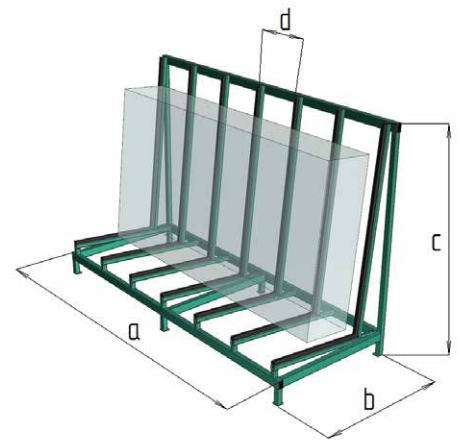

## Transportbok PSD

- Voor het transport van isolatieglas
- Verplaatsbaar met een palletwagen of vorkheftruck
- Vervaardigd uit C-profielen
- Bekleding opzetblokken: volrubber
- Bekleding rugzijde: holrubber

Art. code	Type	Lengte (a)	Breedte (b)	Hoogte (c)	Maat (d)	Opzetbreedte	Capaciteit	Gewicht	vke
201.19.120	PSD-120	1.200 mm	800 mm	1.360 mm	245 mm	600 mm	1.000 kg	50 kg	1 stuk
201.19.200	PSD-200	2.000 mm	800 mm	1.360 mm	285 mm	600 mm	1.000 kg	65 kg	1 stuk

Opties:

Art. code	Omschrijving	vke
200.06.001	Snelspanklem JT-30	1 stuk

GLAS SNIJDEN,  
BREKEN

GLAS PLAATSEN

GLAS IN LOOD

ISOLATIEGLAS-  
FABRICAGE,  
VOORZETRAMEN

SLIPEN, BOREN,  
POLIJSTEN

VENTILATIE