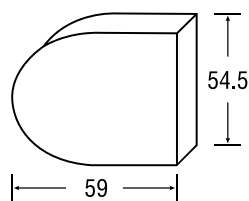

KLEMRUBBERS WIEGAND MODEL 8

Art. code	Omschrijving	vke
308.999.0800	Voor glasdikte 8 mm	1 stel
308.999.1000	Voor glasdikte 10 mm	1 stel
308.999.1200	Voor glasdikte 12 mm	1 stel
308.998.0000	Basisrubber voor onder het glas	1 stuk

WIEGAND GLASKLEM MODEL 9 MET VLAKKE ACHTERKANT VOOR GELAAGD GLAS

Voor balkons, trappen en scheidingswanden.

- Inclusief 2 RVS Torxbouten M6 x 16 en 2 zelfklevende klemrubbers
- Exclusief RVS veiligheidsstift (Zie pag. 23)
- Glasmaat = dagmaat +/- 40 mm bij gebruik aan beide zijden

12 - 12.76 - 14 - 14.76 - 16 - 16.76 mm
(Op te geven bij bestelling)

Art. code	Omschrijving	vke	Art. code	Omschrijving	vke
309.000.00	Brut (onbewerkt)	1 stuk	309.000.16	* Verguld	1 stuk
309.000.12	* Mat velours	1 stuk	309.000.115	* Gegalvaniseerd RVS effect	1 stuk
309.000.14	* Glanzend verchromd	1 stuk	309.000.109	Gemoffeld RVS effect	1 stuk
309.000.111	Wit gemoffeld RAL 9016	1 stuk	309.000.110	Gemoffeld aluminium look	1 stuk
309.000.113	Zwart gemoffeld RAL 9005	1 stuk	309.000.xxxx	Andere RAL-kleuren, waarbij xxxx staat voor de RAL-kleur	1 stuk
309.000.114	Zilver gemoffeld RAL 9006	1 stuk			