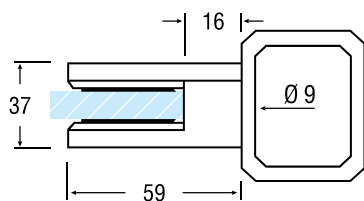

KLEMRUBBERS WIEGAND MODEL 8

Art. code	Omschrijving	vke
308.999.0800	Voor glasdikte 8 mm	1 stel
308.999.1000	Voor glasdikte 10 mm	1 stel
308.999.1200	Voor glasdikte 12 mm	1 stel
308.998.0000	Basisrubber voor onder het glas	1 stuk

WIEGAND GLASKLEM MODEL 9 MET VLAKKE ACHTERKANT VOOR GELAAGD GLAS

Voor balkons, trappen en scheidingswanden.

- Inclusief 2 RVS Torxbouten M6 x 16 en 2 zelfklevende klemrubbers
- Exclusief RVS veiligheidsstift (Zie pag. 23)
- Glasmaat = dagmaat +/- 40 mm bij gebruik aan beide zijden

12 - 12.76 - 14 - 14.76 - 16 - 16.76 mm
(Op te geven bij bestelling)

Art. code	Omschrijving	vke	Art. code	Omschrijving	vke
309.000.00	Brut (onbewerkt)	1 stuk	309.000.16	* Verguld	1 stuk
309.000.12	* Mat velours	1 stuk	309.000.115	* Gegalvaniseerd RVS effect	1 stuk
309.000.14	* Glanzend verchromd	1 stuk	309.000.109	Gemoffeld RVS effect	1 stuk
309.000.111	Wit gemoffeld RAL 9016	1 stuk	309.000.110	Gemoffeld aluminium look	1 stuk
309.000.113	Zwart gemoffeld RAL 9005	1 stuk	309.000.xxxx	Andere RAL-kleuren, waarbij xxxx staat voor de RAL-kleur	1 stuk
309.000.114	Zilver gemoffeld RAL 9006	1 stuk			