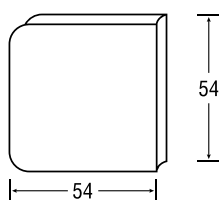

12 - 12.76 - 14 - 14.76 - 16 - 16.76 mm  
(Op te geven bij bestelling)

Art. code	Omschrijving	vke
310.000.00	Brut (onbewerkt)	1 stuk
310.000.12	* Mat velours	1 stuk
310.000.14	* Glanzend verchromd	1 stuk
310.000.111	Wit gemoffeld RAL 9016	1 stuk
310.000.113	Zwart gemoffeld RAL 9005	1 stuk
310.000.114	Zilver gemoffeld RAL 9006	1 stuk

## WIEGAND GLASKLEM MODEL 10 MET RONDE ACHTERKANT VOOR GELAAGD GLAS

Voor balkons, trappen en scheidingswanden.

- Inclusief 2 RVS Torxbouten M6 x 16 en 2 zelfklevende klemrubbers.
- Exclusief RVS veiligheidsstift (Zie pag. 23)
- Glasmaat = dagmaat +/- 40 mm bij gebruik aan beide zijden

12 - 12.76 - 14 - 14.76 - 16 - 16.76 mm  
(Op te geven bij bestelling)

Art. code voor buizen met een diameter van		Omschrijving	vke
42 t/m 48 mm	48 t/m 60 mm		
310.048.00	310.060.00	Brut (onbewerkt)	1 stuk
310.048.12	310.060.12	* Mat velours	1 stuk
310.048.14	310.060.14	* Glanzend verchromd	1 stuk
310.048.111	310.060.111	Wit gemoffeld RAL 9016	1 stuk
310.048.113	310.060.113	Zwart gemoffeld RAL 9005	1 stuk
310.048.114	310.060.114	Zilver gemoffeld RAL 9006	1 stuk
310.048.16	310.060.16	* Verguld	1 stuk
310.048.115	310.060.115	* Gegalvaniseerd RVS effect	1 stuk
310.048.109	310.060.109	Gemoffeld RVS effect	1 stuk
310.048.110	310.060.110	Gemoffeld aluminium look	1 stuk
310.048.xxxx	310.060.xxxx	Andere RAL-kleuren, waarbij de xxxx staat voor de RAL-kleur	1 stuk