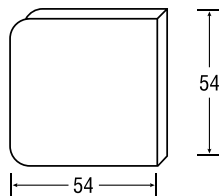

## WIEGAND GLASKLEM MODEL 10 MET VLAKKE ACHTERKANT VOOR GELAAGD GLAS

Voor balkons, trappen en scheidingswanden.

- Inclusief 2 RVS Torxbouten M6 x 16 en 2 zelfklevende klemrubbers
- Exclusief RVS veiligheidsstift (Zie pag. 23)
- Glasmaat = dagmaat +/- 40 mm bij gebruik aan beide zijden

12 - 12.76 - 14 - 14.76 - 16 - 16.76 mm  
(Op te geven bij bestelling)

Art. code	Omschrijving	vke
310.000.00	Brut (onbewerkt)	1 stuk
310.000.12	* Mat velours	1 stuk
310.000.14	* Glanzend verchromd	1 stuk
310.000.111	Wit gemoffeld RAL 9016	1 stuk
310.000.113	Zwart gemoffeld RAL 9005	1 stuk
310.000.114	Zilver gemoffeld RAL 9006	1 stuk

12 - 12.76 - 14 - 14.76 - 16 - 16.76 mm  
(Op te geven bij bestelling)

Art. code voor buizen met een diameter van		Omschrijving	vke
42 t/m 48 mm	48 t/m 60 mm		
310.048.00	310.060.00	Brut (onbewerkt)	1 stuk
310.048.12	310.060.12	* Mat velours	1 stuk
310.048.14	310.060.14	* Glanzend verchromd	1 stuk
310.048.111	310.060.111	Wit gemoffeld RAL 9016	1 stuk
310.048.113	310.060.113	Zwart gemoffeld RAL 9005	1 stuk
310.048.114	310.060.114	Zilver gemoffeld RAL 9006	1 stuk
310.048.16	310.060.16	* Verguld	1 stuk
310.048.115	310.060.115	* Gegalvaniseerd RVS effect	1 stuk
310.048.109	310.060.109	Gemoffeld RVS effect	1 stuk
310.048.110	310.060.110	Gemoffeld aluminium look	1 stuk
310.048.xxxx	310.060.xxxx	Andere RAL-kleuren, waarbij de xxxx staat voor de RAL-kleur	1 stuk