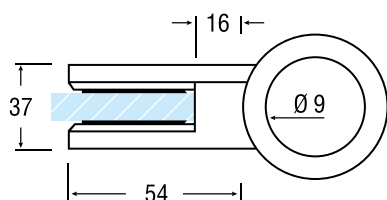

12 - 12.76 - 14 - 14.76 - 16 - 16.76 mm  
(Op te geven bij bestelling)

Art. code	Omschrijving	vke
310.000.00	Brut (onbewerkt)	1 stuk
310.000.12	* Mat velours	1 stuk
310.000.14	* Glanzend verchromd	1 stuk
310.000.111	Wit gemoffeld RAL 9016	1 stuk
310.000.113	Zwart gemoffeld RAL 9005	1 stuk
310.000.114	Zilver gemoffeld RAL 9006	1 stuk

Art. code	Omschrijving	VKE
310.000.16	* Verguld	1 stuk
310.000.115	* Gegalvaniseerd RVS effect	1 stuk
310.000.109	Gemoffeld RVS effect	1 stuk
310.000.110	Gemoffeld aluminium look	1 stuk
310.000.xxxx	Andere RAL-kleuren, waarbij xxxx staat voor de RAL-kleur	1 stuk

## WIEGAND GLASKLEM MODEL 10 MET RONDE ACHTERKANT VOOR GELAAGD GLAS

Voor balkons, trappen en scheidingswanden.

- Inclusief 2 RVS Torxbouten M6 x 16 en 2 zelfklevende klemrubbers.
- Exclusief RVS veiligheidsstift (Zie pag. 23)
- Glasmaat = dagmaat +/- 40 mm bij gebruik aan beide zijden

12 - 12.76 - 14 - 14.76 - 16 - 16.76 mm  
(Op te geven bij bestelling)

Art. code voor buizen met een diameter van		Omschrijving	vke
42 t/m 48 mm	48 t/m 60 mm		
310.048.00	310.060.00	Brut (onbewerkt)	1 stuk
310.048.12	310.060.12	* Mat velours	1 stuk
310.048.14	310.060.14	* Glanzend verchromd	1 stuk
310.048.111	310.060.111	Wit gemoffeld RAL 9016	1 stuk
310.048.113	310.060.113	Zwart gemoffeld RAL 9005	1 stuk
310.048.114	310.060.114	Zilver gemoffeld RAL 9006	1 stuk
310.048.16	310.060.16	* Verguld	1 stuk
310.048.115	310.060.115	* Gegalvaniseerd RVS effect	1 stuk
310.048.109	310.060.109	Gemoffeld RVS effect	1 stuk
310.048.110	310.060.110	Gemoffeld aluminium look	1 stuk
310.048.xxxx	310.060.xxxx	Andere RAL-kleuren, waarbij de xxxx staat voor de RAL-kleur	1 stuk