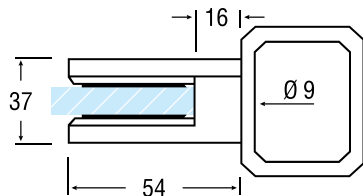

## WIEGAND GLASKLEM MODEL 10 MET VLAKKE ACHTERKANT VOOR GELAAGD GLAS

Voor balkons, trappen en scheidingswanden.

- Inclusief 2 RVS Torxbouten M6 x 16 en 2 zelfklevende klemrubbers
- Exclusief RVS veiligheidsstift (Zie pag. 23)
- Glasmaat = dagmaat +/- 40 mm bij gebruik aan beide zijden

12 - 12.76 - 14 - 14.76 - 16 - 16.76 mm  
(Op te geven bij bestelling)

Art. code	Omschrijving	vke
310.000.00	Brut (onbewerkt)	1 stuk
310.000.12	* Mat velours	1 stuk
310.000.14	* Glanzend verchromd	1 stuk
310.000.111	Wit gemoffeld RAL 9016	1 stuk
310.000.113	Zwart gemoffeld RAL 9005	1 stuk
310.000.114	Zilver gemoffeld RAL 9006	1 stuk

Art. code	Omschrijving	VKE
310.000.16	* Verguld	1 stuk
310.000.115	* Gegalvaniseerd RVS effect	1 stuk
310.000.109	Gemoffeld RVS effect	1 stuk
310.000.110	Gemoffeld aluminium look	1 stuk
310.000.xxxx	Andere RAL-kleuren, waarbij xxxx staat voor de RAL-kleur	1 stuk

12 - 12.76 - 14 - 14.76 - 16 - 16.76 mm  
(Op te geven bij bestelling)

Art. code voor buizen met een diameter van		Omschrijving	vke
42 t/m 48 mm	48 t/m 60 mm		
310.048.00	310.060.00	Brut (onbewerkt)	1 stuk
310.048.12	310.060.12	* Mat velours	1 stuk
310.048.14	310.060.14	* Glanzend verchromd	1 stuk
310.048.111	310.060.111	Wit gemoffeld RAL 9016	1 stuk
310.048.113	310.060.113	Zwart gemoffeld RAL 9005	1 stuk
310.048.114	310.060.114	Zilver gemoffeld RAL 9006	1 stuk
310.048.16	310.060.16	* Verguld	1 stuk
310.048.115	310.060.115	* Gegalvaniseerd RVS effect	1 stuk
310.048.109	310.060.109	Gemoffeld RVS effect	1 stuk
310.048.110	310.060.110	Gemoffeld aluminium look	1 stuk
310.048.xxxx	310.060.xxxx	Andere RAL-kleuren, waarbij de xxxx staat voor de RAL-kleur	1 stuk